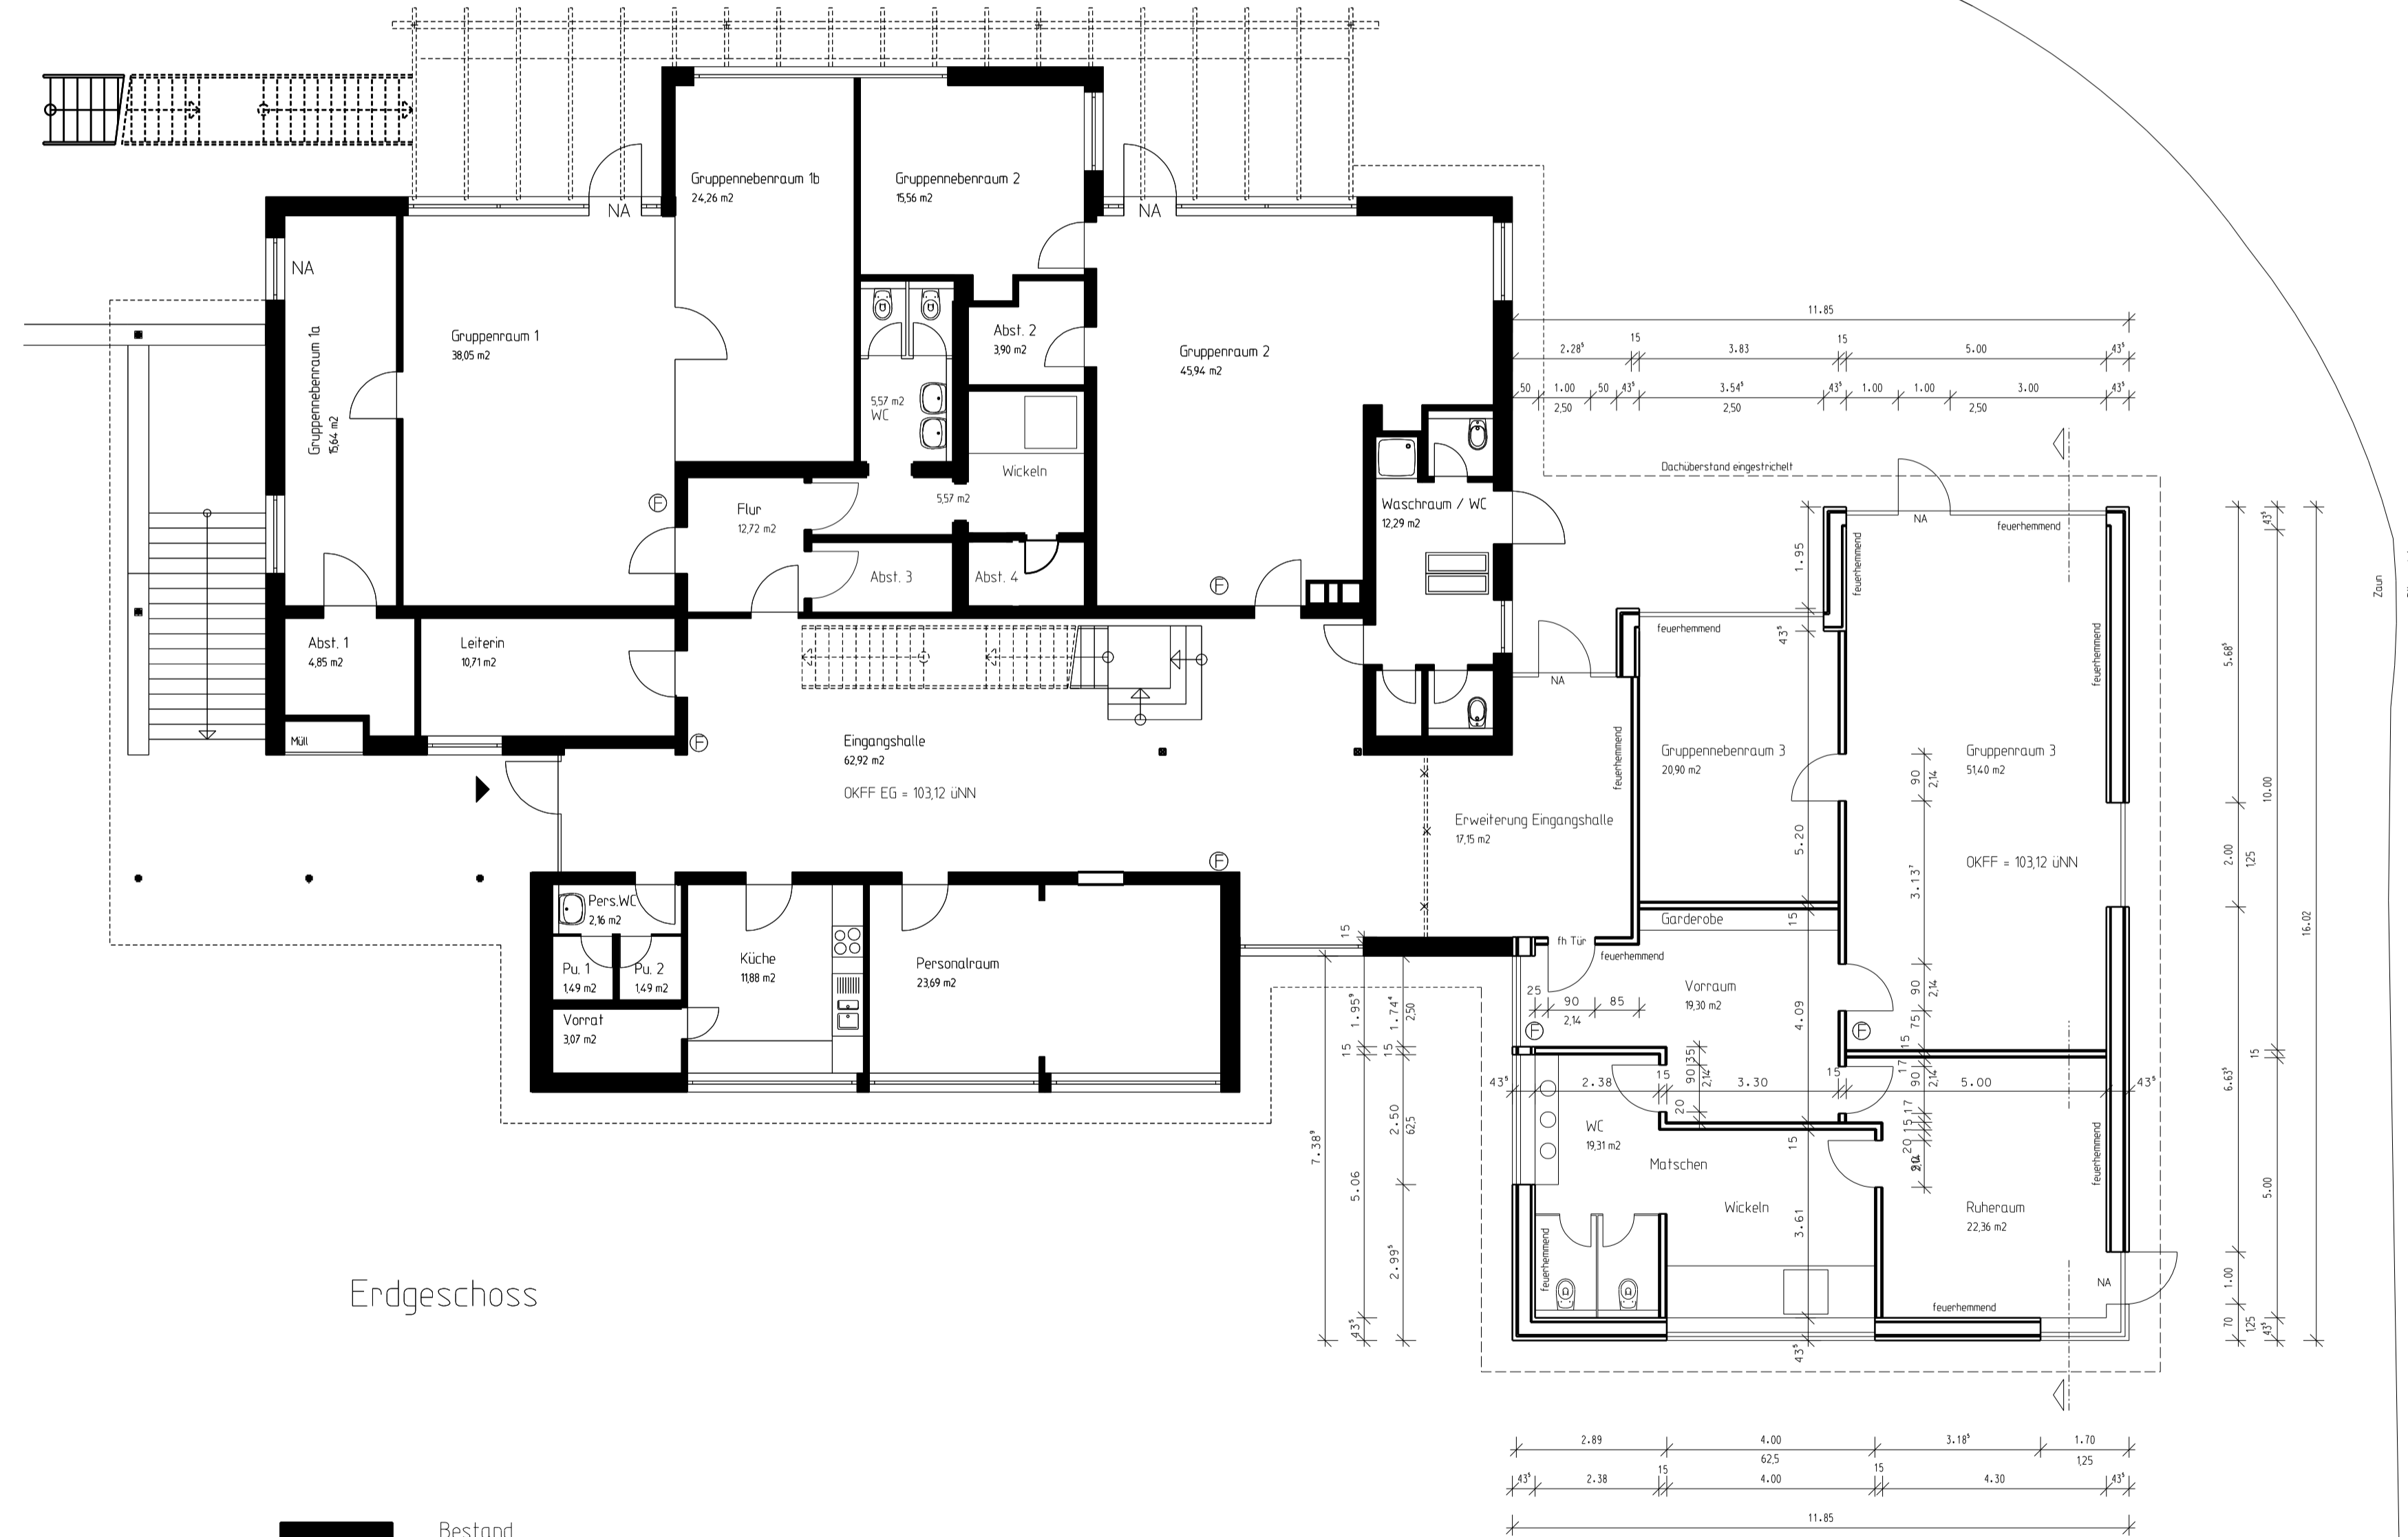

Schnitt

Edgeschoss

- Bestand
- Neubau
- Abbruch
- DT dichtschiessende Tür
- NA Notausgang (zweiter Rettungsweg)

Bestand Erweiterung

 **DIPL. ING. BOB. AKW**
KLAUS UND HELMUT SELBACH
 MAX-BRUCH-STRASSE 26
 51465 BERGISCH GLADBACH
 TEL: 02202-940167 FAX: 02202-940168

PROJEKT:
 Erweiterung der evangelischen Kindertagesstätte
 Bergisch Gladbach Heidkamp
 Martin-Luther-Strasse 11
 51469 Bergisch Gladbach

BAUHERR:
 Evangelische Kirchengemeinde
 Bergisch Gladbach

51465 Bergisch Gladbach

Grundriss Erdgeschoss / Schnitt

MAßSTAB: 1 : 100
 DATUM: 12 / 2021
 BLATT-NR: 100 / 1
 GEZ: KS