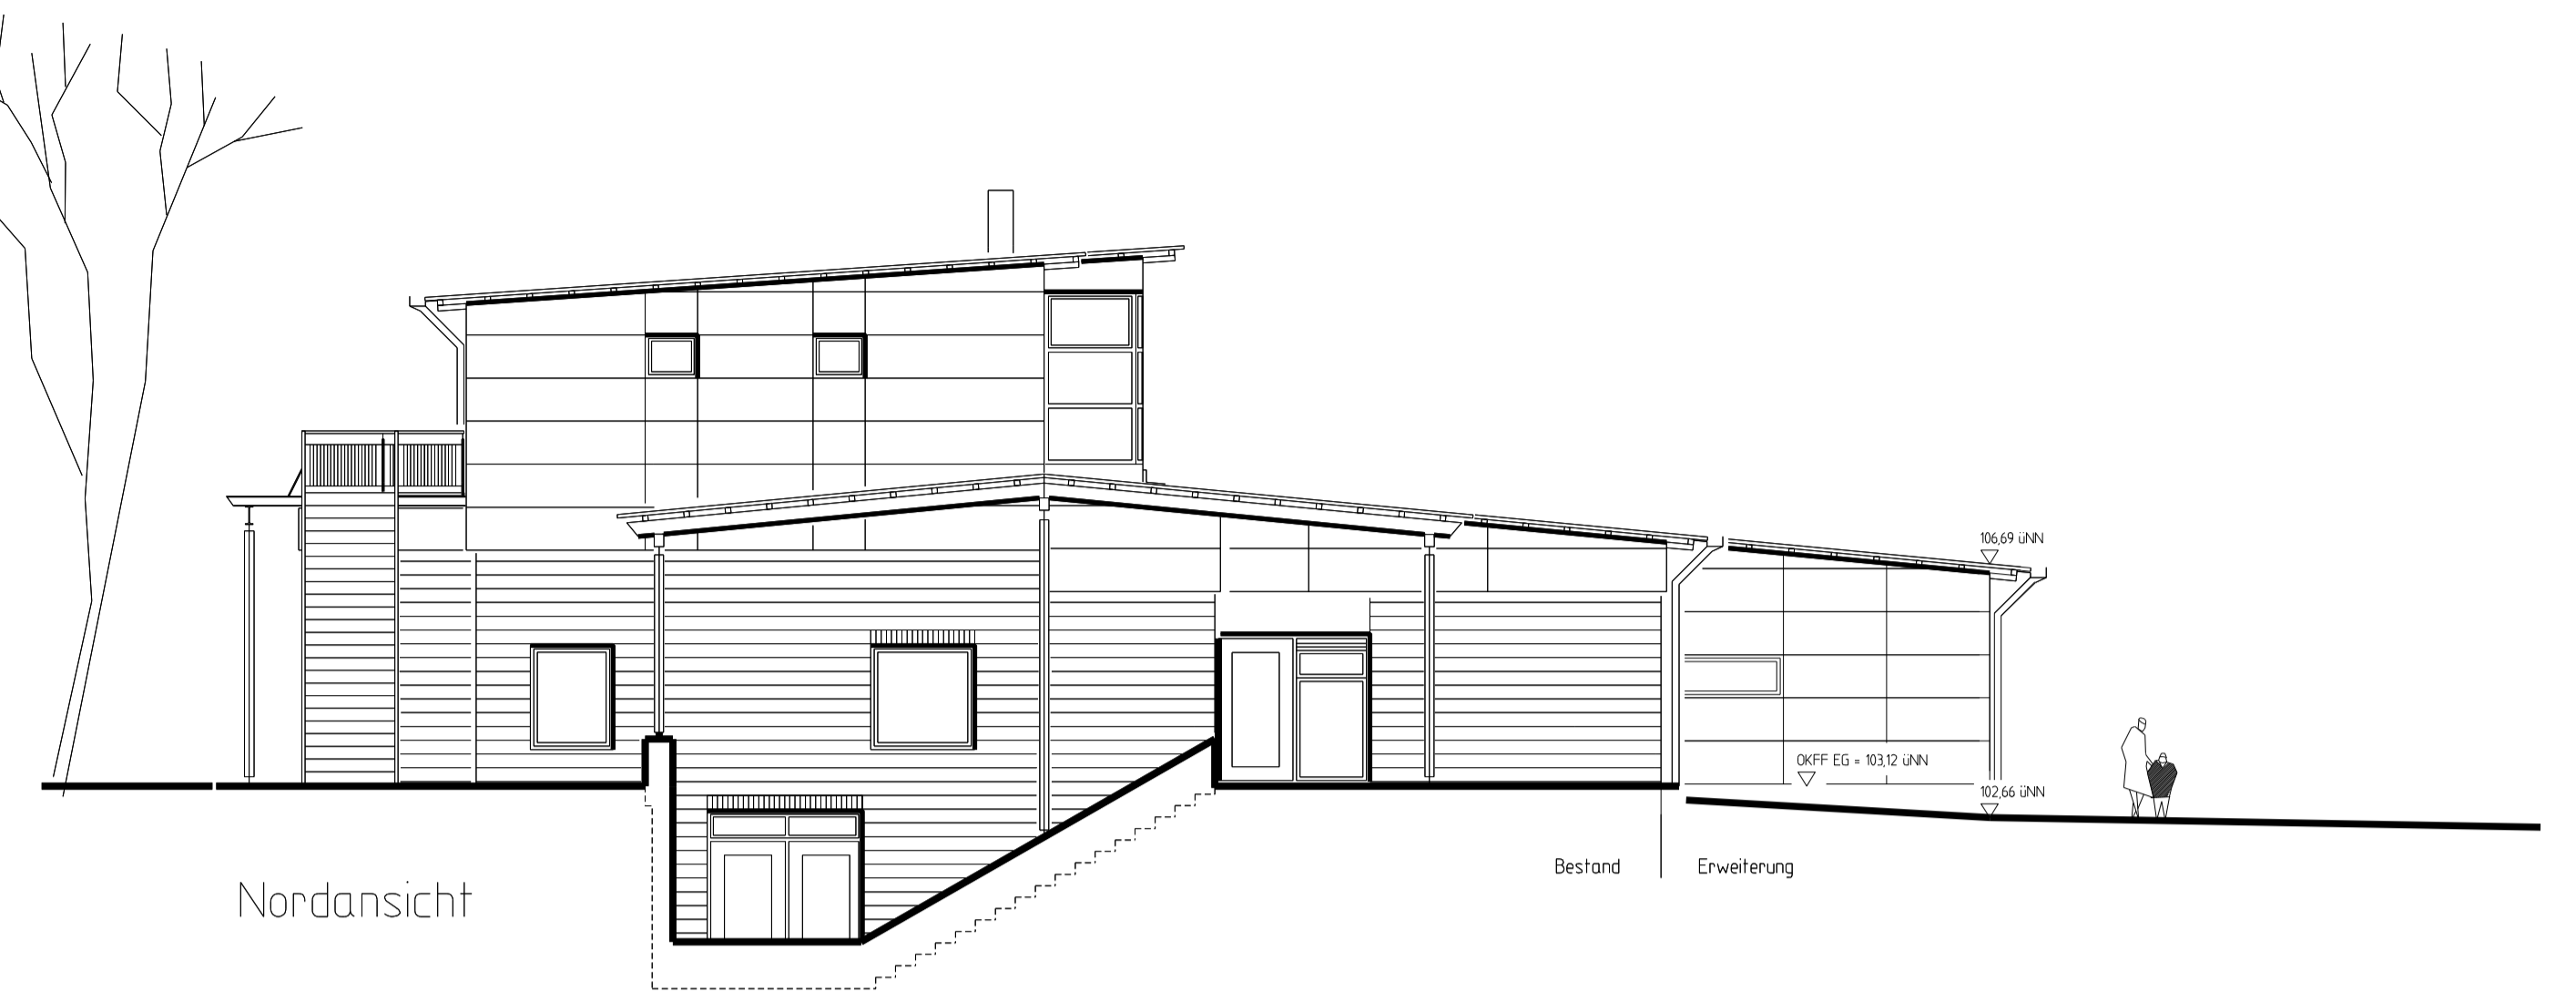

Südansicht

Nordansicht

Westansicht

Ostansicht

 DIPL.-ING. BOB. AKW
 KLAUS UND HELMUT SELBACH
 MAX-BRUCH-STRASSE 26
 51465 BERGISCH GLADBACH
 TEL: 02202-940167 FAX: 02202-940168

PROJEKT:
 Erweiterung der evangelischen Kindertagesstätte
 Bergisch Gladbach Heidkamp
 Martin-Luther-Strasse 11
 51469 Bergisch Gladbach
 BAUHERR:
 Evangelische Kirchengemeinde
 Bergisch Gladbach
 51465 Bergisch Gladbach

Ansichten
 MAßSTAB: 1 : 100
 DATUM: 12 / 2021
 BLATT-NR: 100 / 2
 GEZ: KS