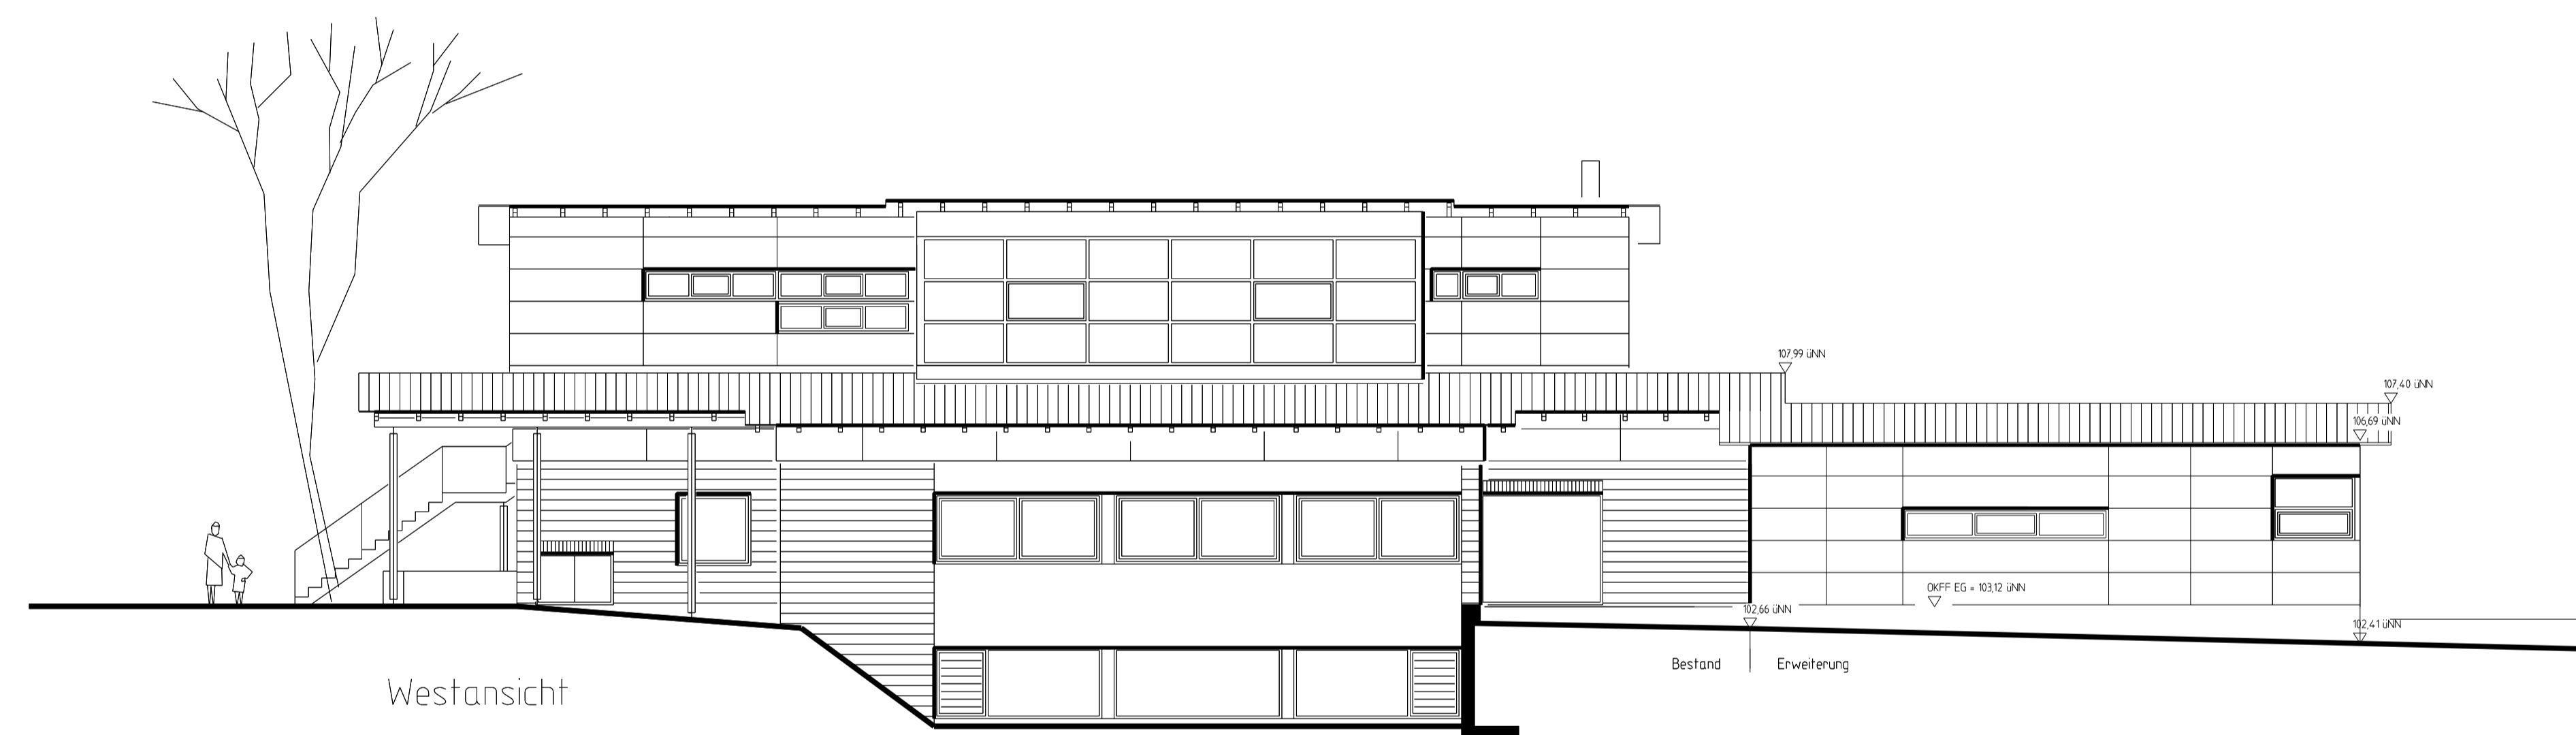

Südansicht

Nordansicht

Westansicht

Ostansicht

 DIPL.-ING. BOB. AKW
 KLAUS UND HELMUT SELBACH
 MAX-BRUCH-STRASSE 26
 51465 BERGISCH GLADBACH
 TEL: 02202-940167 FAX: 02202-940168

PROJEKT:
 Erweiterung der evangelischen Kindertagesstätte
 Bergisch Gladbach Heidkamp
 Martin-Luther-Strasse 11
 51469 Bergisch Gladbach
 BAUHERR:
 Evangelische Kirchengemeinde
 Bergisch Gladbach
 51465 Bergisch Gladbach

Ansichten
 MAßSTAB: 1 : 100
 DATUM: 12 / 2021
 BLATT-NR: 100 / 2
 GEZ: KS