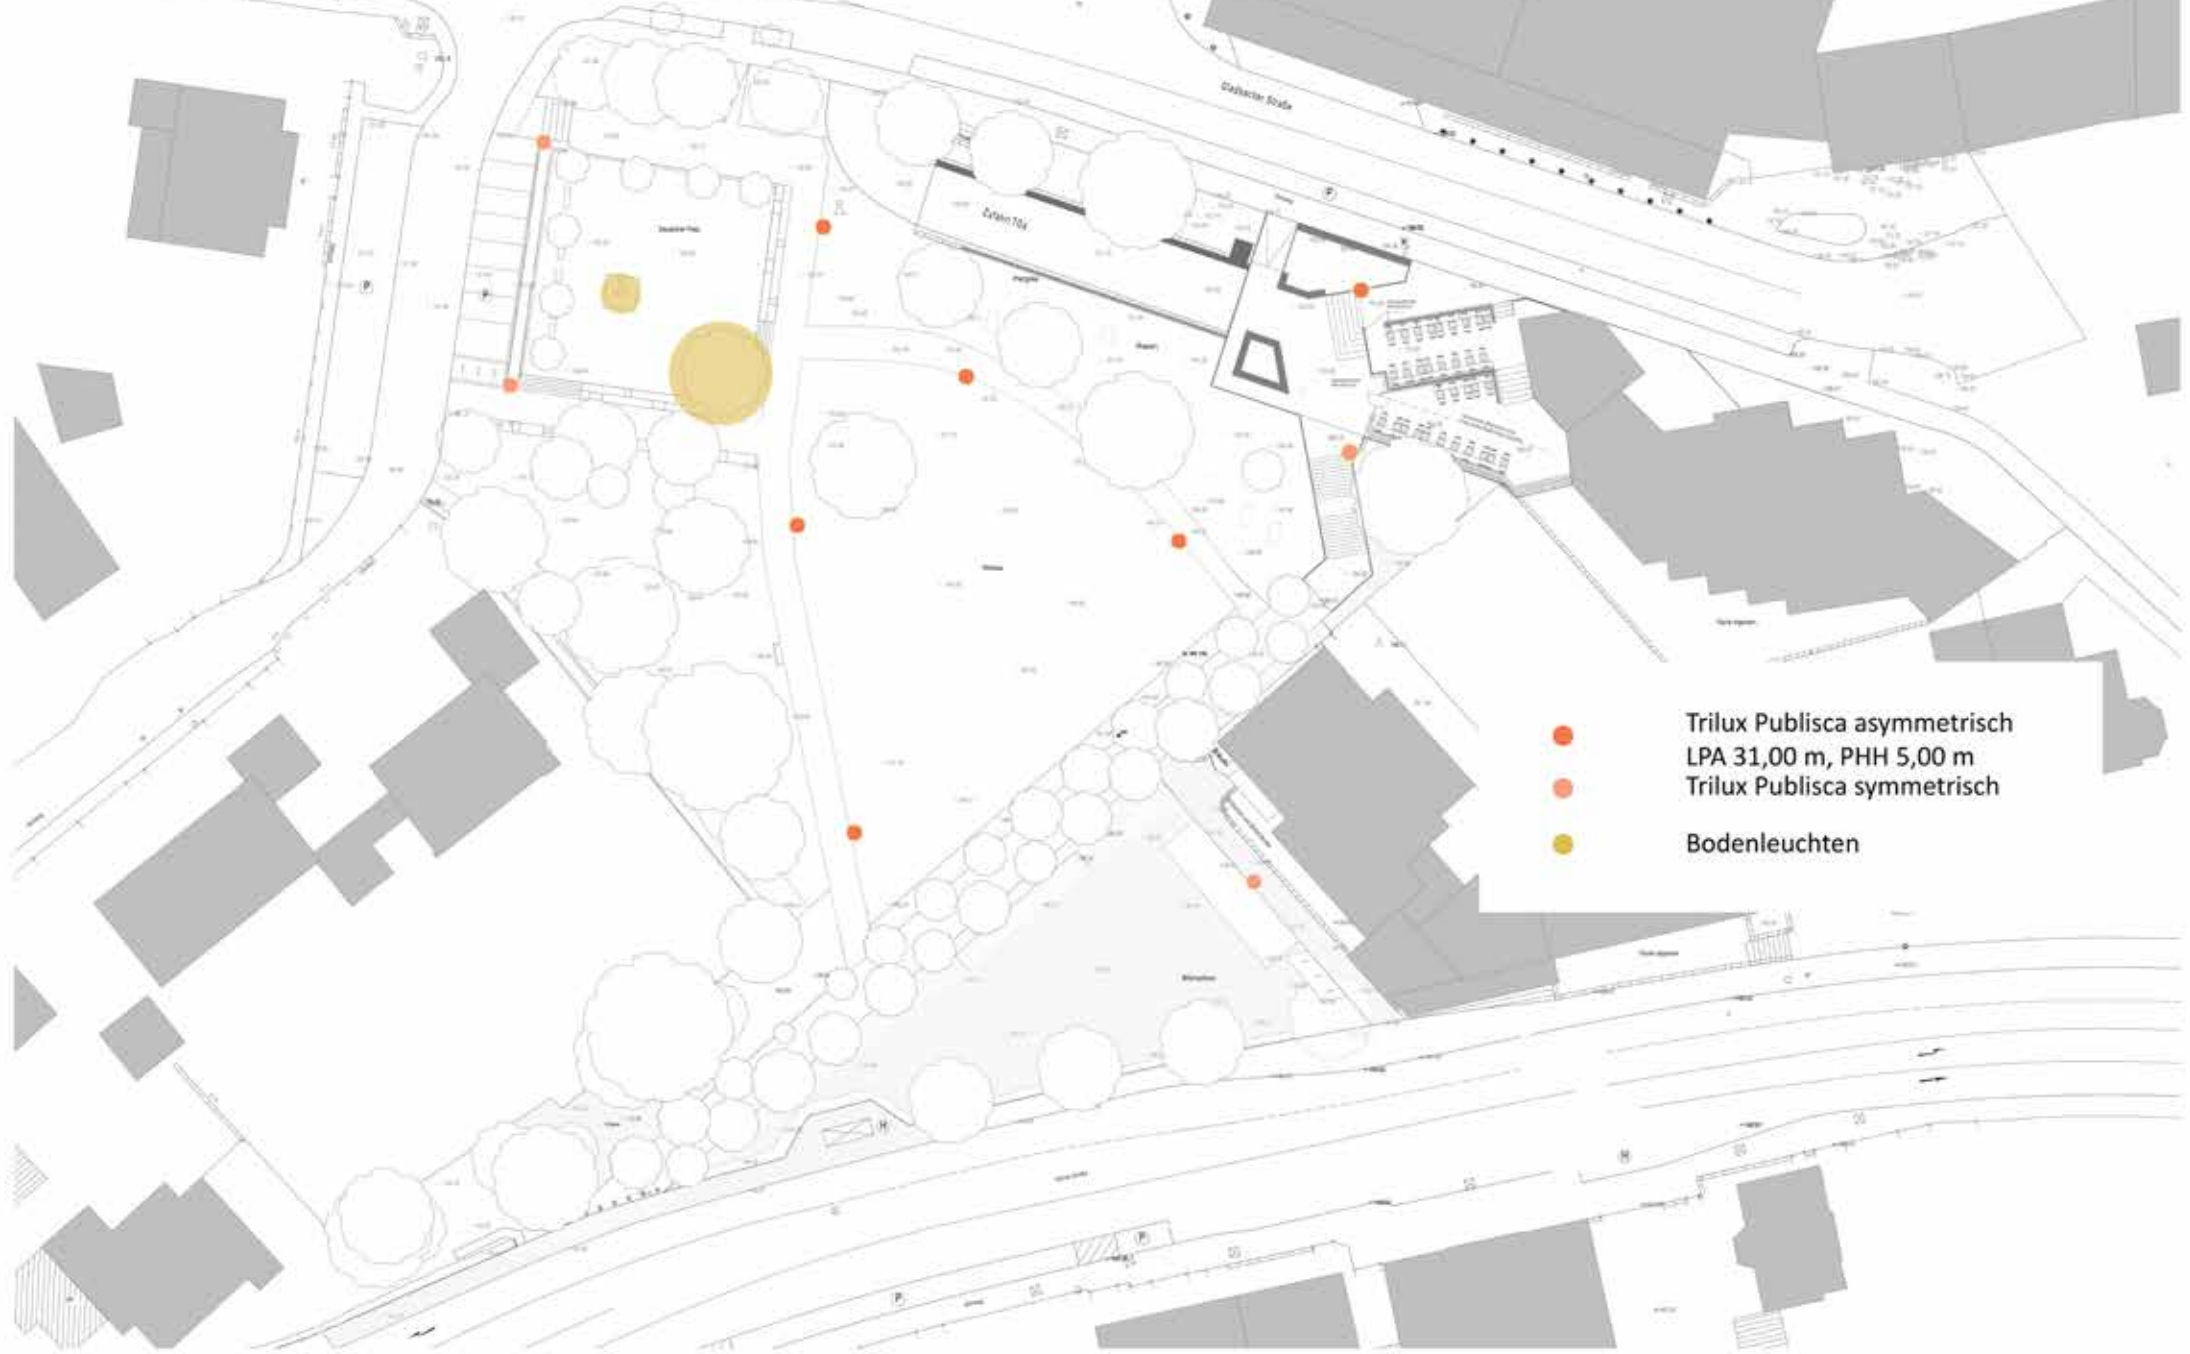

Ausstattungskonzept: Beleuchtung