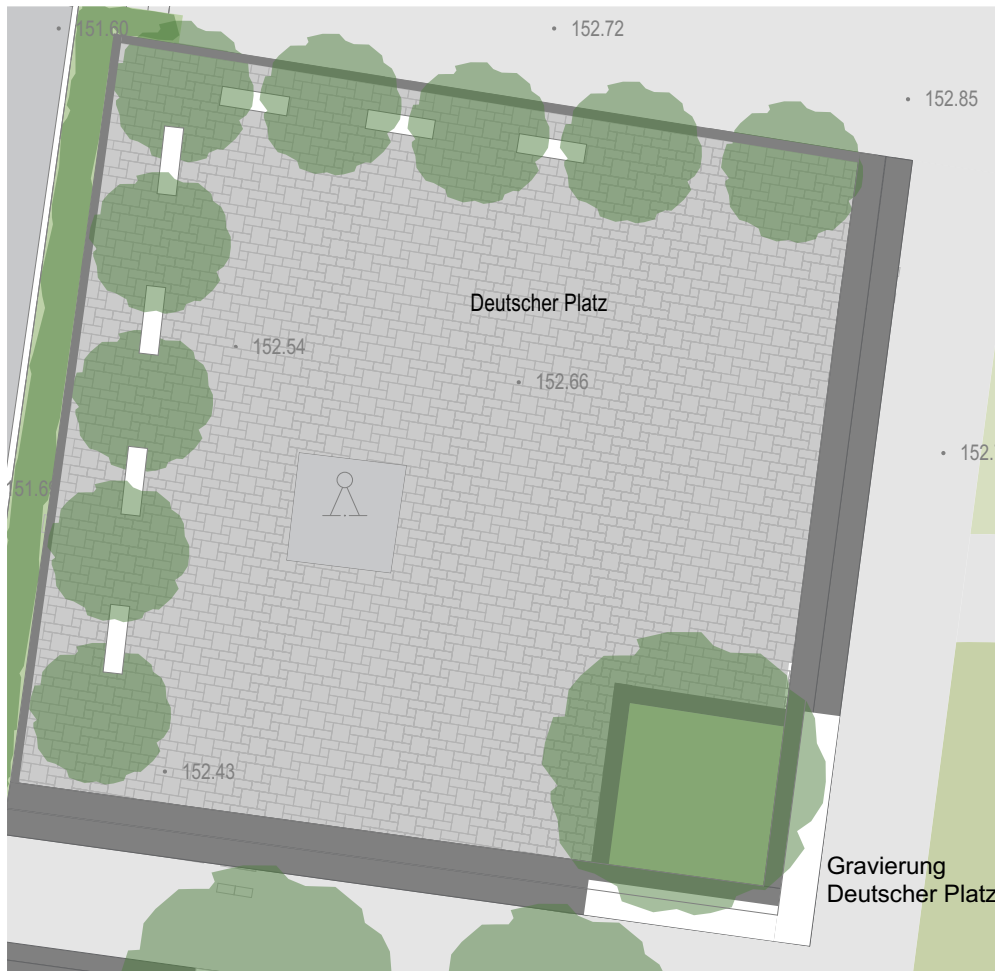

## Deutscher Platz - Bestandsaufnahme

Ergebnisse aus den Beteiligungen: Stärken im Plangebiet

Blick auf die Lindenallee in Richtung Kölner Straße

Blick auf die Wiese in Richtung Lindenallee

Deutscher Platz (Eingangsbereich)

## Deutscher Platz - Bodenbelag Variante 1

Römischer Verband

50 x 50 cm  
50 x 25 cm  
25 x 25 cm

Platz mit römischem Verband

## Deutscher Platz - Bodenbelag Variante 2

Wilder Verband

60 x 40 cm  
40 x 40 cm  
40 x 20 cm  
20 x 20 cm

Platz mit wildem Verband