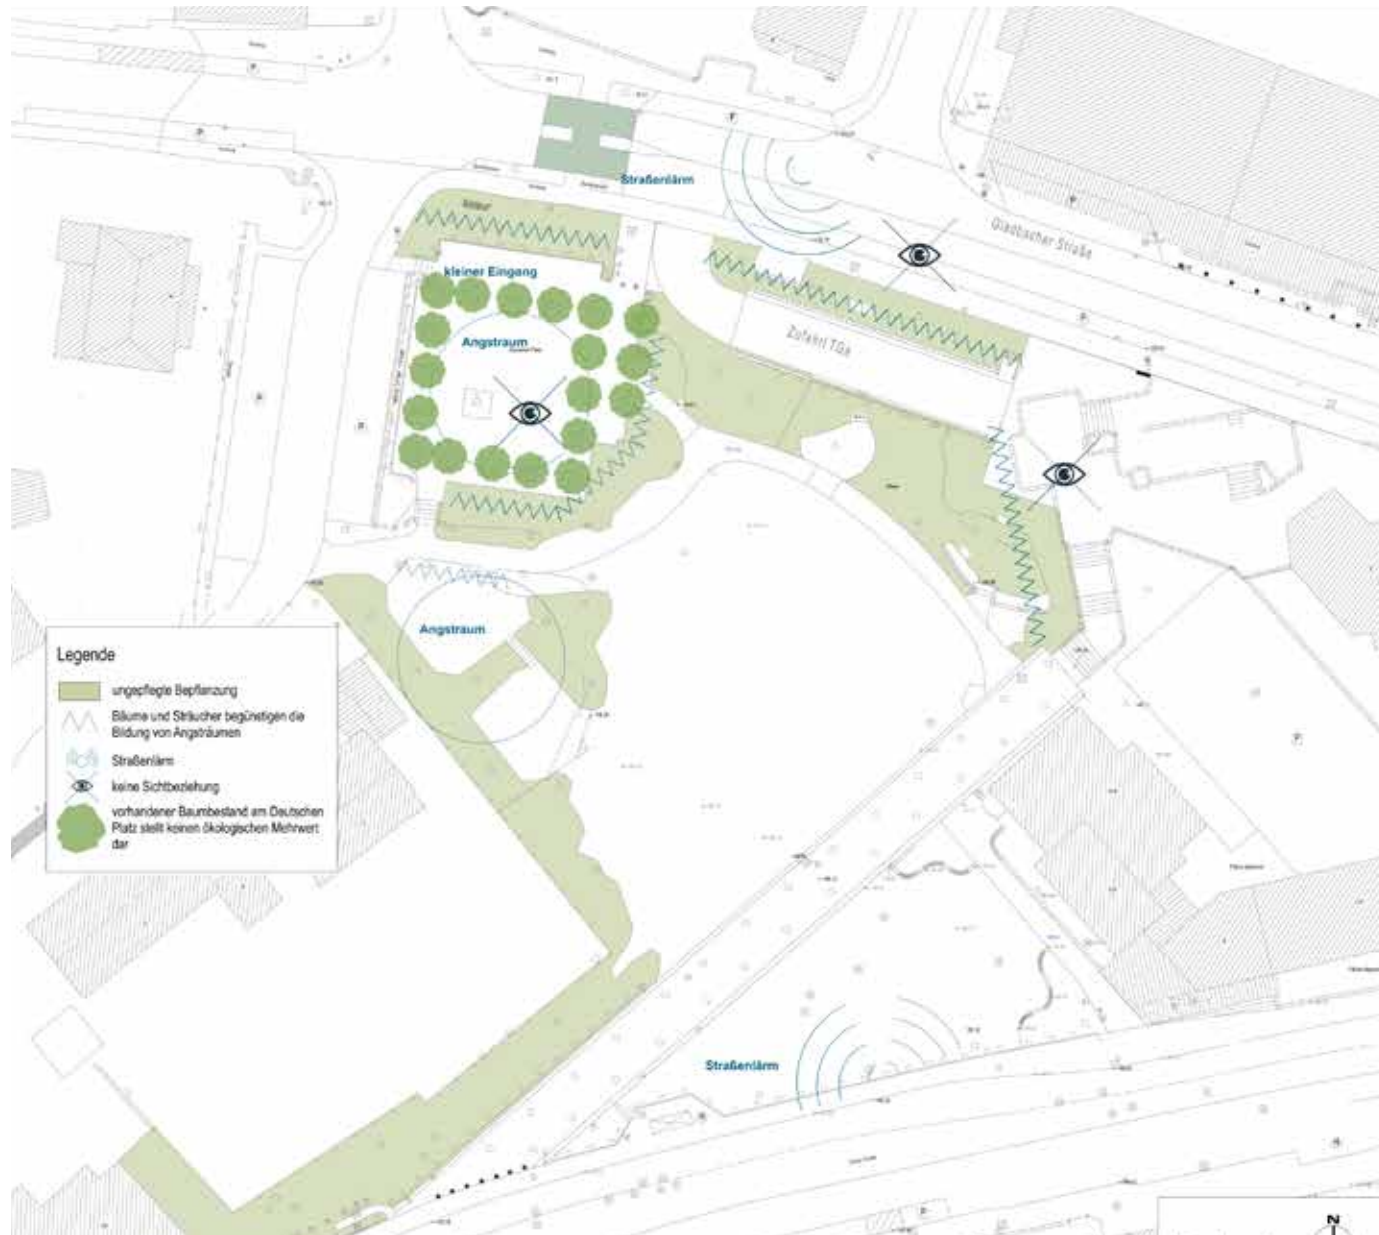

### 1. Gesamtgestaltung

Bestandsaufnahme  
Historischer Kontext  
Bauabschnitte  
Entwurfsplanung  
Zonierungsplan  
Zuwegungen  
Vegetationskonzept

### 2. Ausstattungs- und Materialkonzept

Flächenbeläge  
Ausstattungs-elemente  
- Beleuchtung  
- Sitzbänke & Liegen  
- Sitzbank Solitärbaum  
- Abfalleimer  
- Fahrrad-anlehnbügel  
- Baumscheiben

## Deutscher Platz - Bestandsaufnahme

Ergebnisse aus den Beteiligungen: Schwächen im Plangebiet

Blick von der Gladbacher Str zum Deutschen Platz

Spielplatz

Die Brüstung und der Bodenbelag, Tiefgaragendach

## Deutscher Platz - Bestandsaufnahme

Ergebnisse aus den Beteiligungen: Stärken im Plangebiet

Blick auf die Lindenallee in Richtung Kölner Straße

Blick auf die Wiese in Richtung Lindenallee

Deutscher Platz (Eingangsbereich)