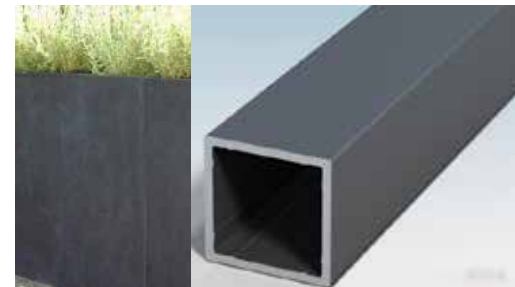

Aluminium
Ausstattungs-elemente
Entwässerung