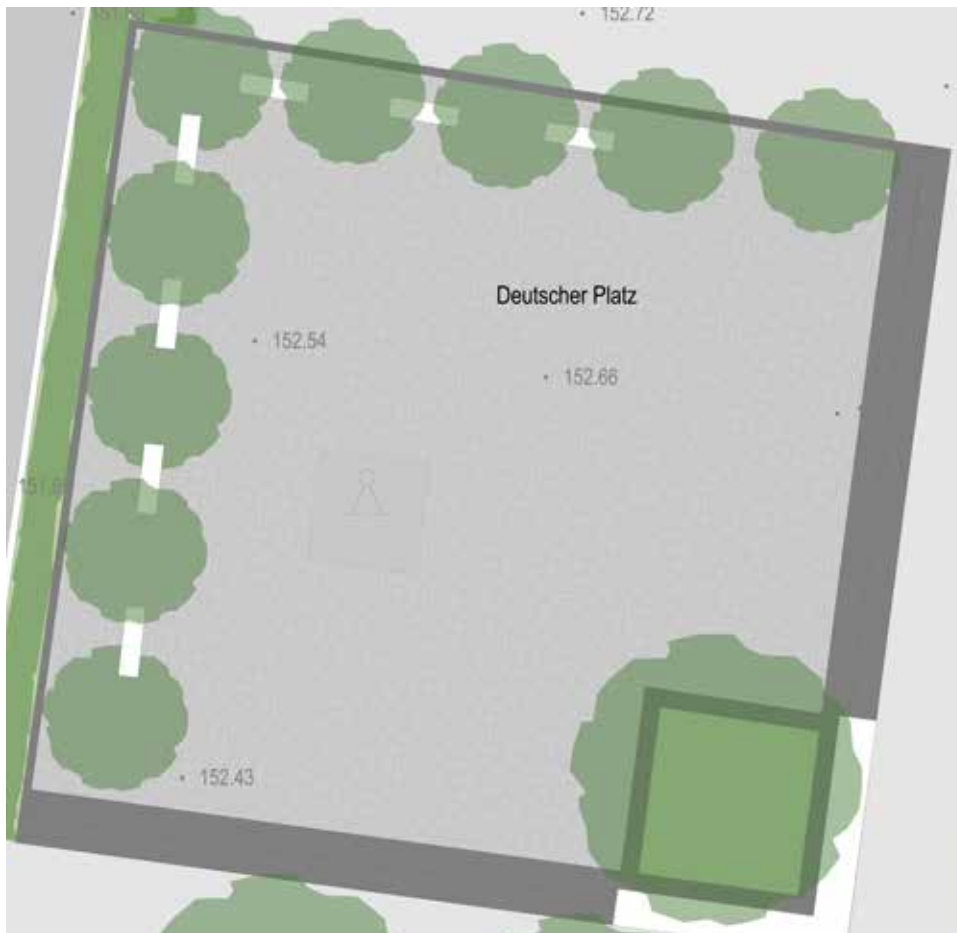

## Deutscher Platz - Bestandsaufnahme

Ergebnisse aus den Beteiligungen: Stärken im Plangebiet

Blick auf die Lindenallee in Richtung Kölner Straße

Blick auf die Wiese in Richtung Lindenallee

Deutscher Platz (Eingangsbereich)

## Deutscher Platz - Bodenbelag Variante 1

Römischer Verband

50 x 50 cm  
50 x 25 cm  
25 x 25 cm

Platz mit römischem Verband

## Deutscher Platz - Bodenbelag Variante 2

Wilder Verband

60 x 40 cm  
40 x 40 cm  
40 x 20 cm  
20 x 20 cm

Platz mit wildem Verband