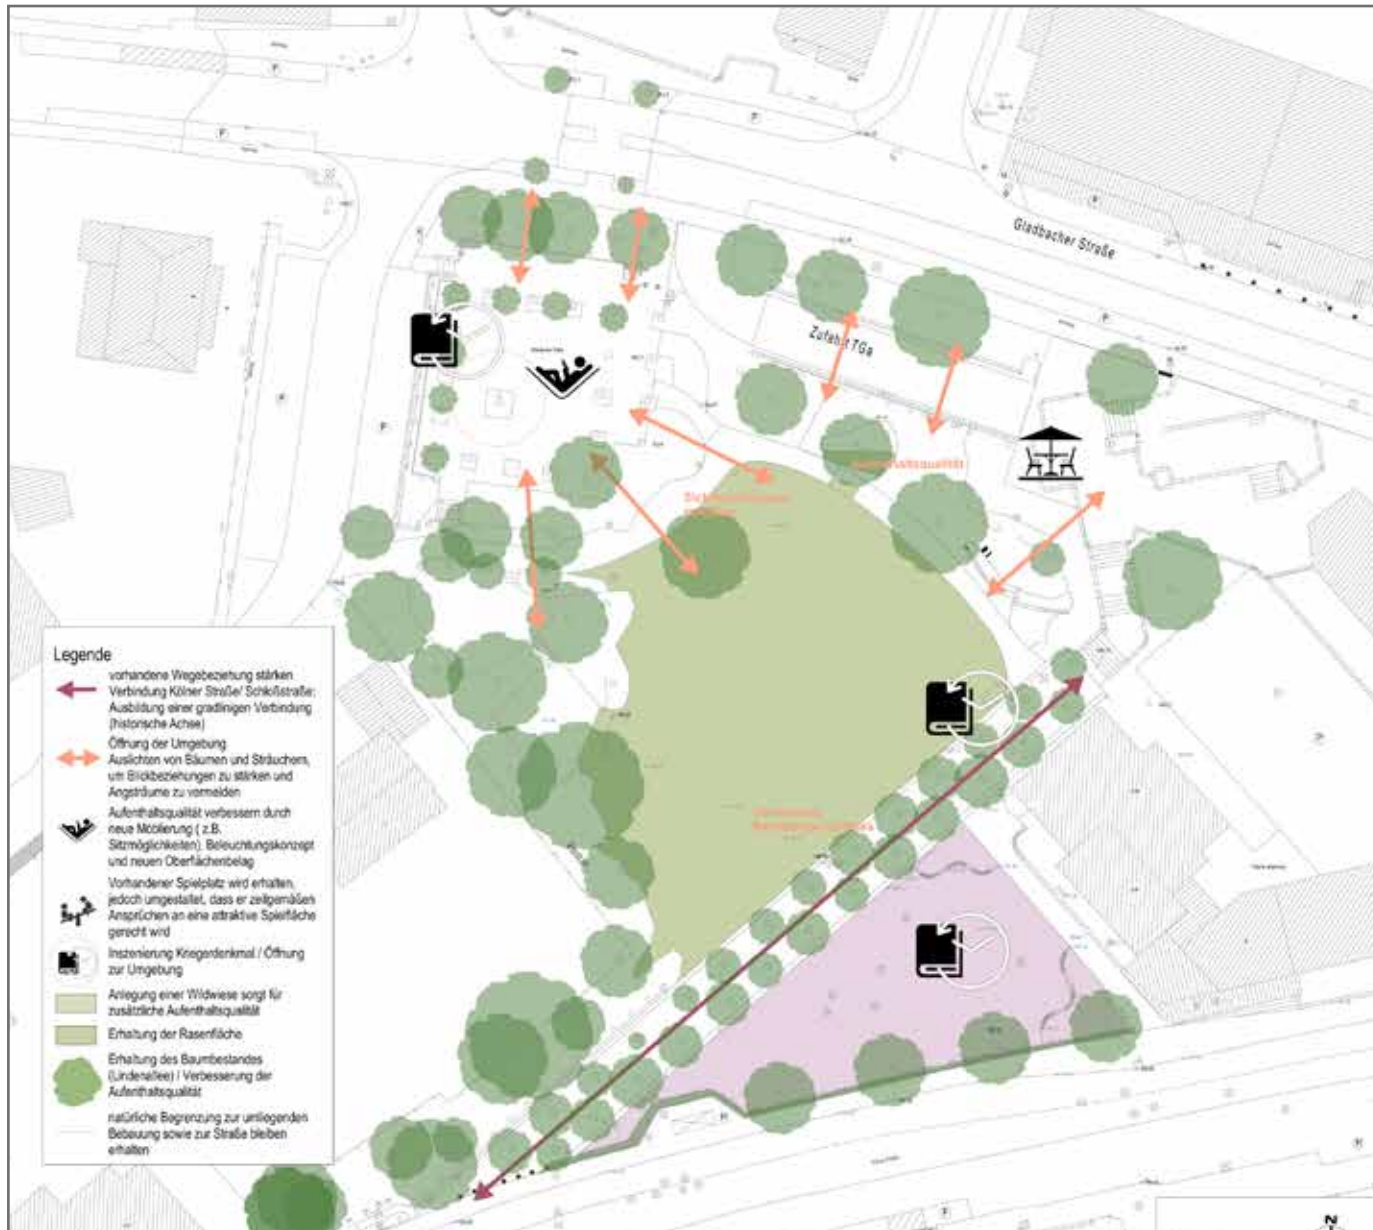

## Deutscher Platz - Bestandsaufnahme

Ergebnisse aus den Beteiligungen: Schwächen im Plangebiet

Blick von der Gladbacher Str zum Deutschen Platz

Spielplatz

Die Brüstung und der Bodenbelag, Tiefgaragendach

## Deutscher Platz - Bestandsaufnahme

Ergebnisse aus den Beteiligungen: Stärken im Plangebiet

Blick auf die Lindenallee in Richtung Kölner Straße

Blick auf die Wiese in Richtung Lindenallee

Deutscher Platz (Eingangsbereich)

2. BA

Abstimmung mit  
Eigentümer

1. BA

**Legende**

- Wegedecke
- Wiese und Grünflächen
- Wassergebundene Wegedecke
- Wildblumenwiese
- Muldenrigole
- Sitz- und Schrittstufen
- Sitz- und Liegeelemente
- Gefallenendenkmal
- Stucker-Denkmal
- Hochbeet mit Sitzelement
- Baum
- Hecke
- Boulebahn