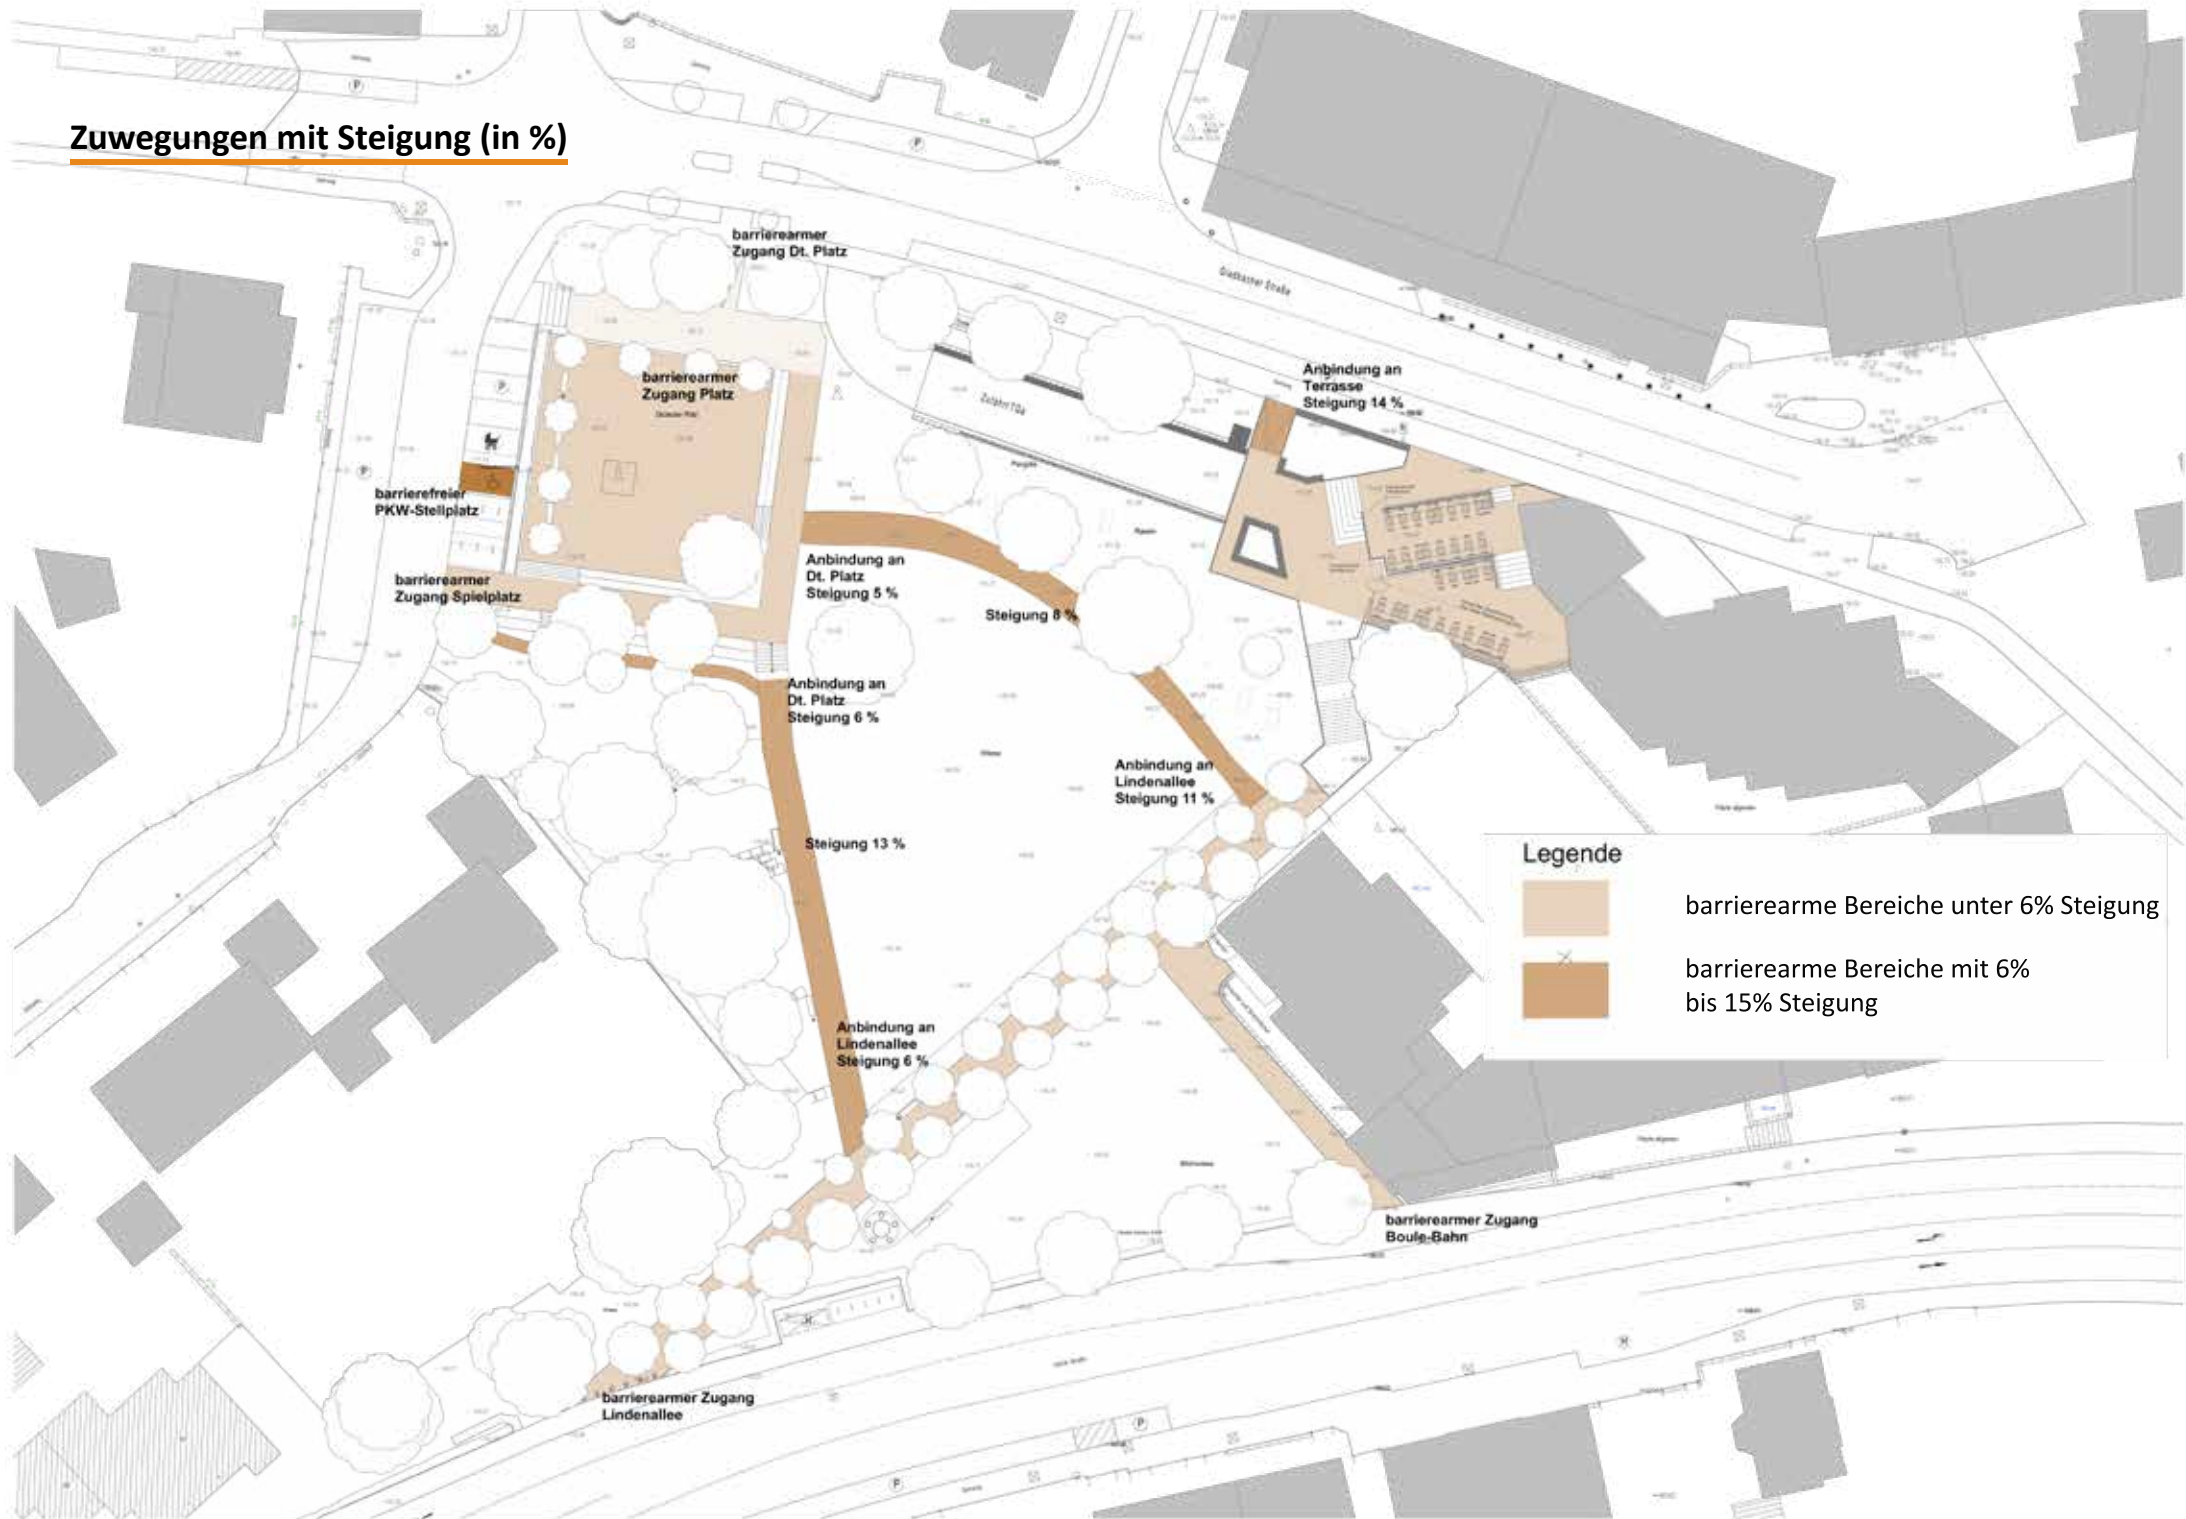

Zuwegungen mit Steigung (in %)